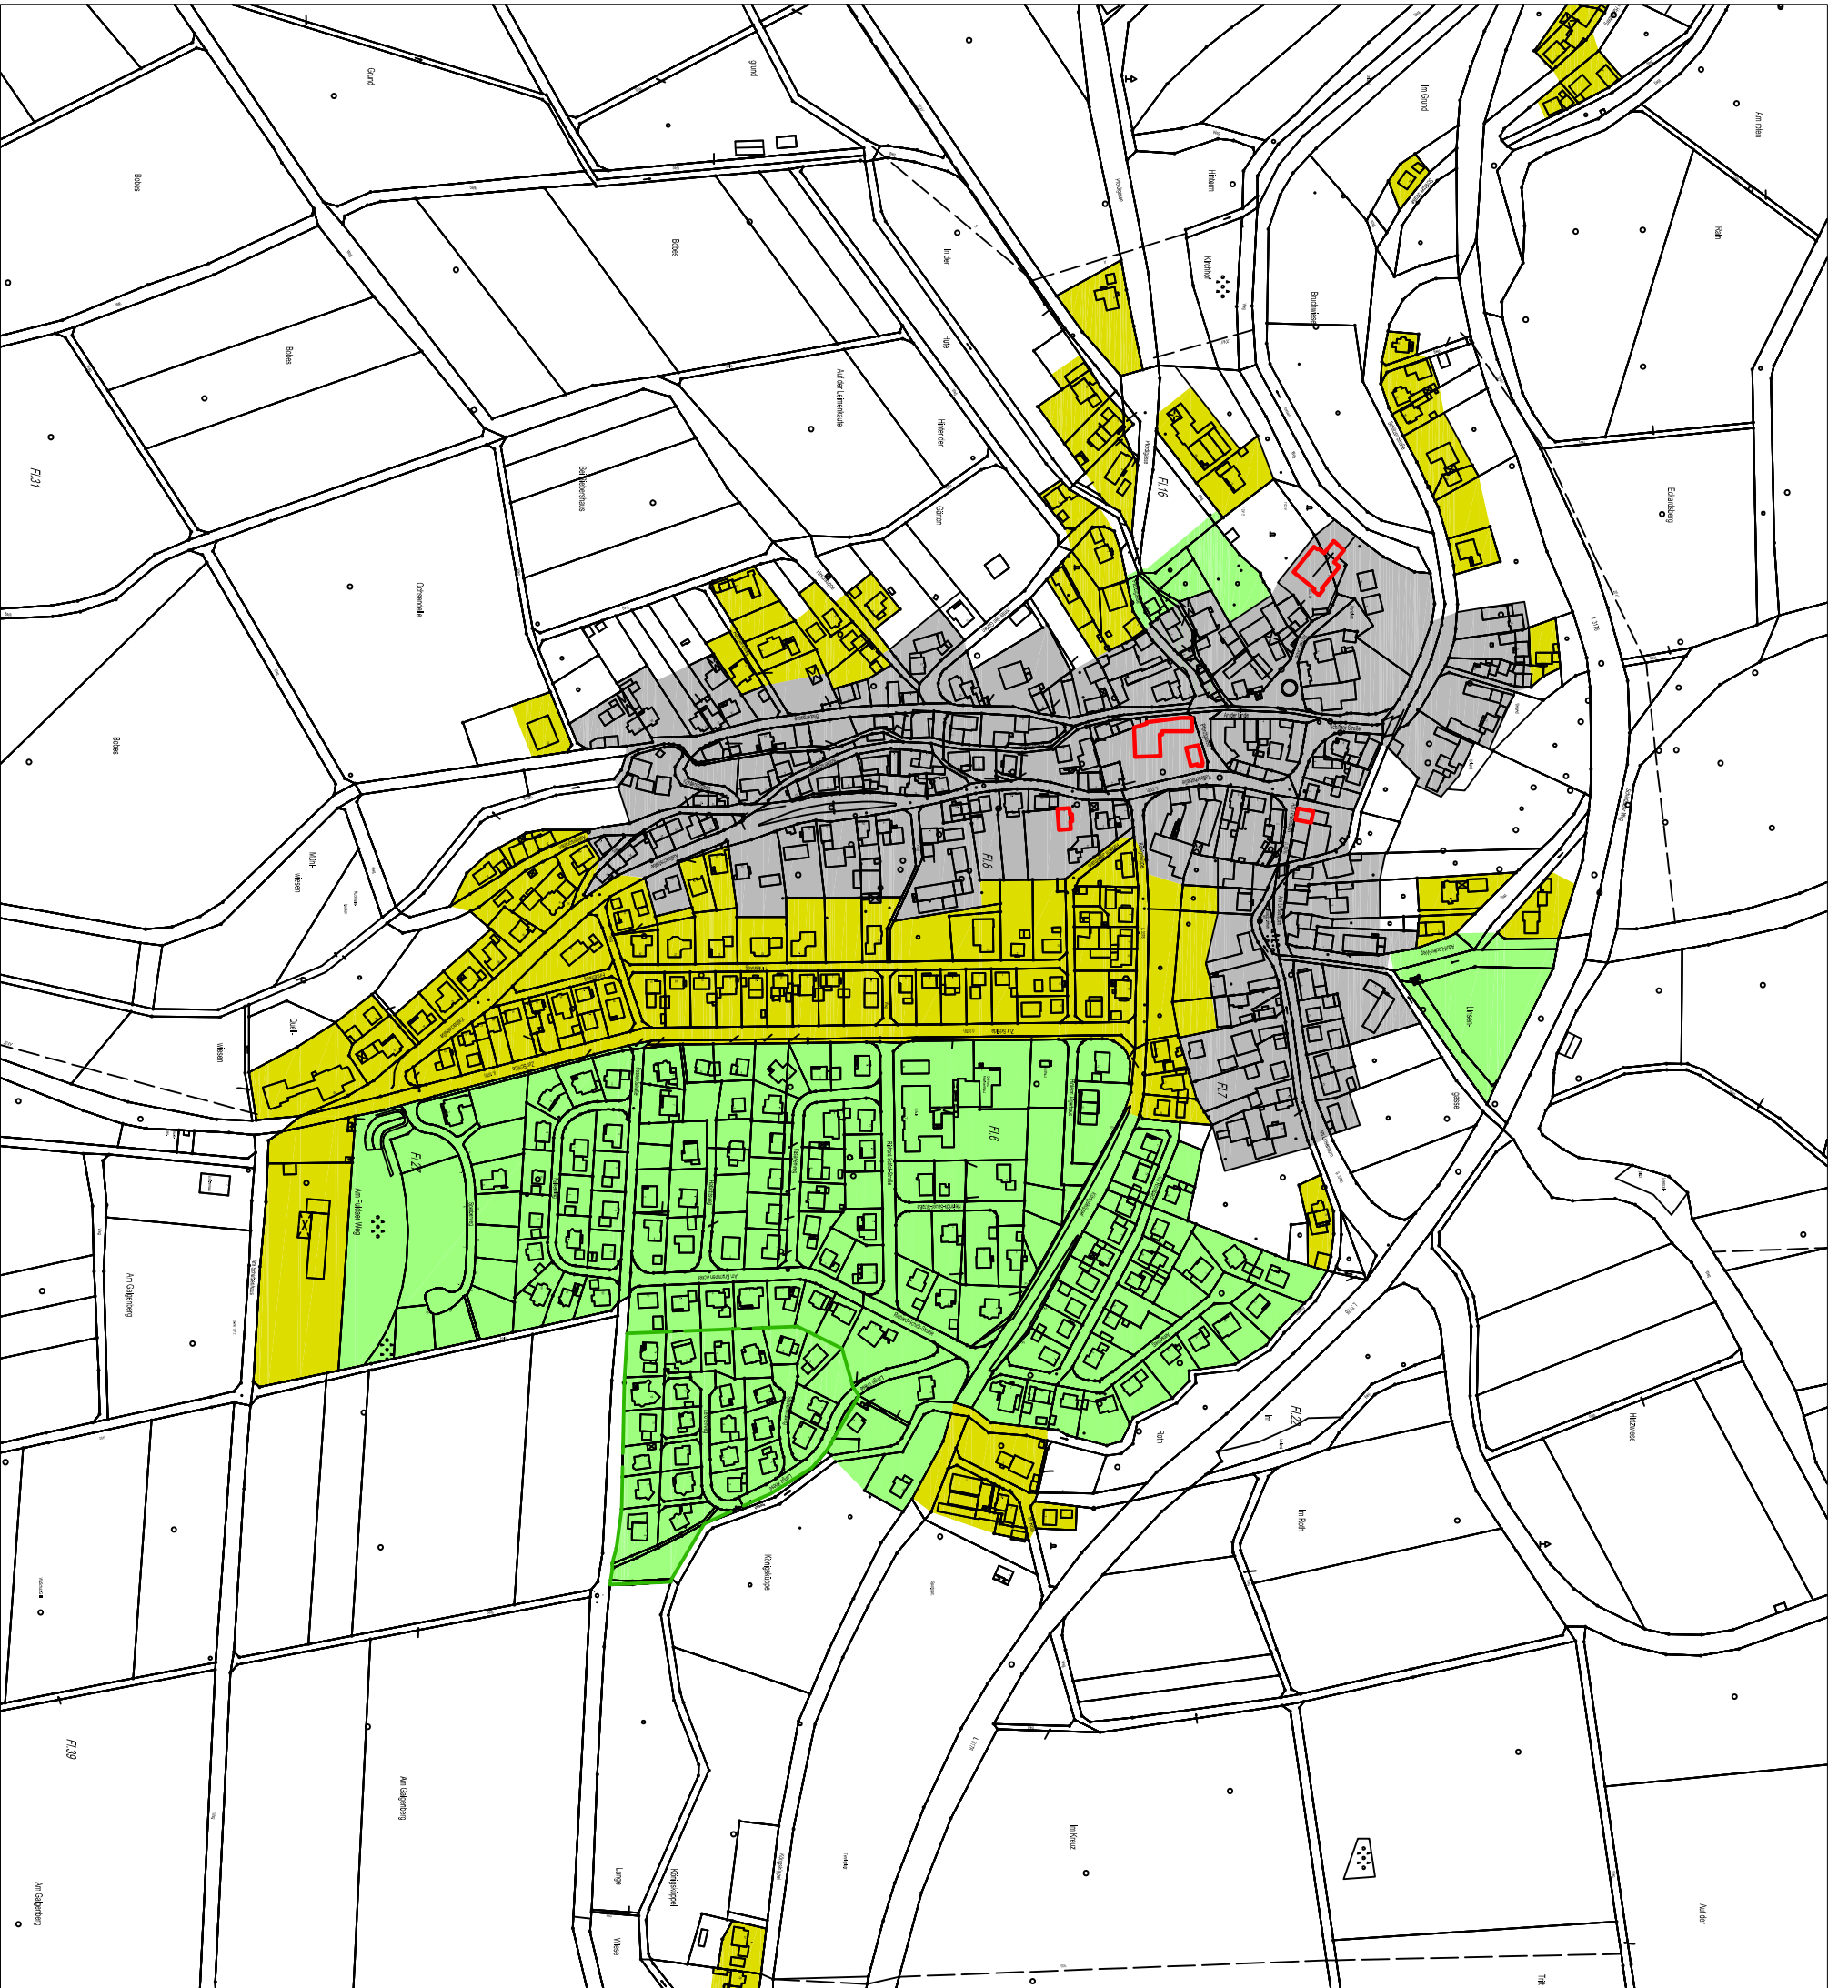

- Legende:**
-  Historischer Kernbereich
  -  Kulturdenkmal
  -  Siedlungsgebiete nach 1950
  -  Siedlungsgebiete in rechtskräftigen Bebauungsplänen nach 1971

STT. MICHELSROMBACH - SIEDLUNGSENTWICKLUNG (1 : 5000)