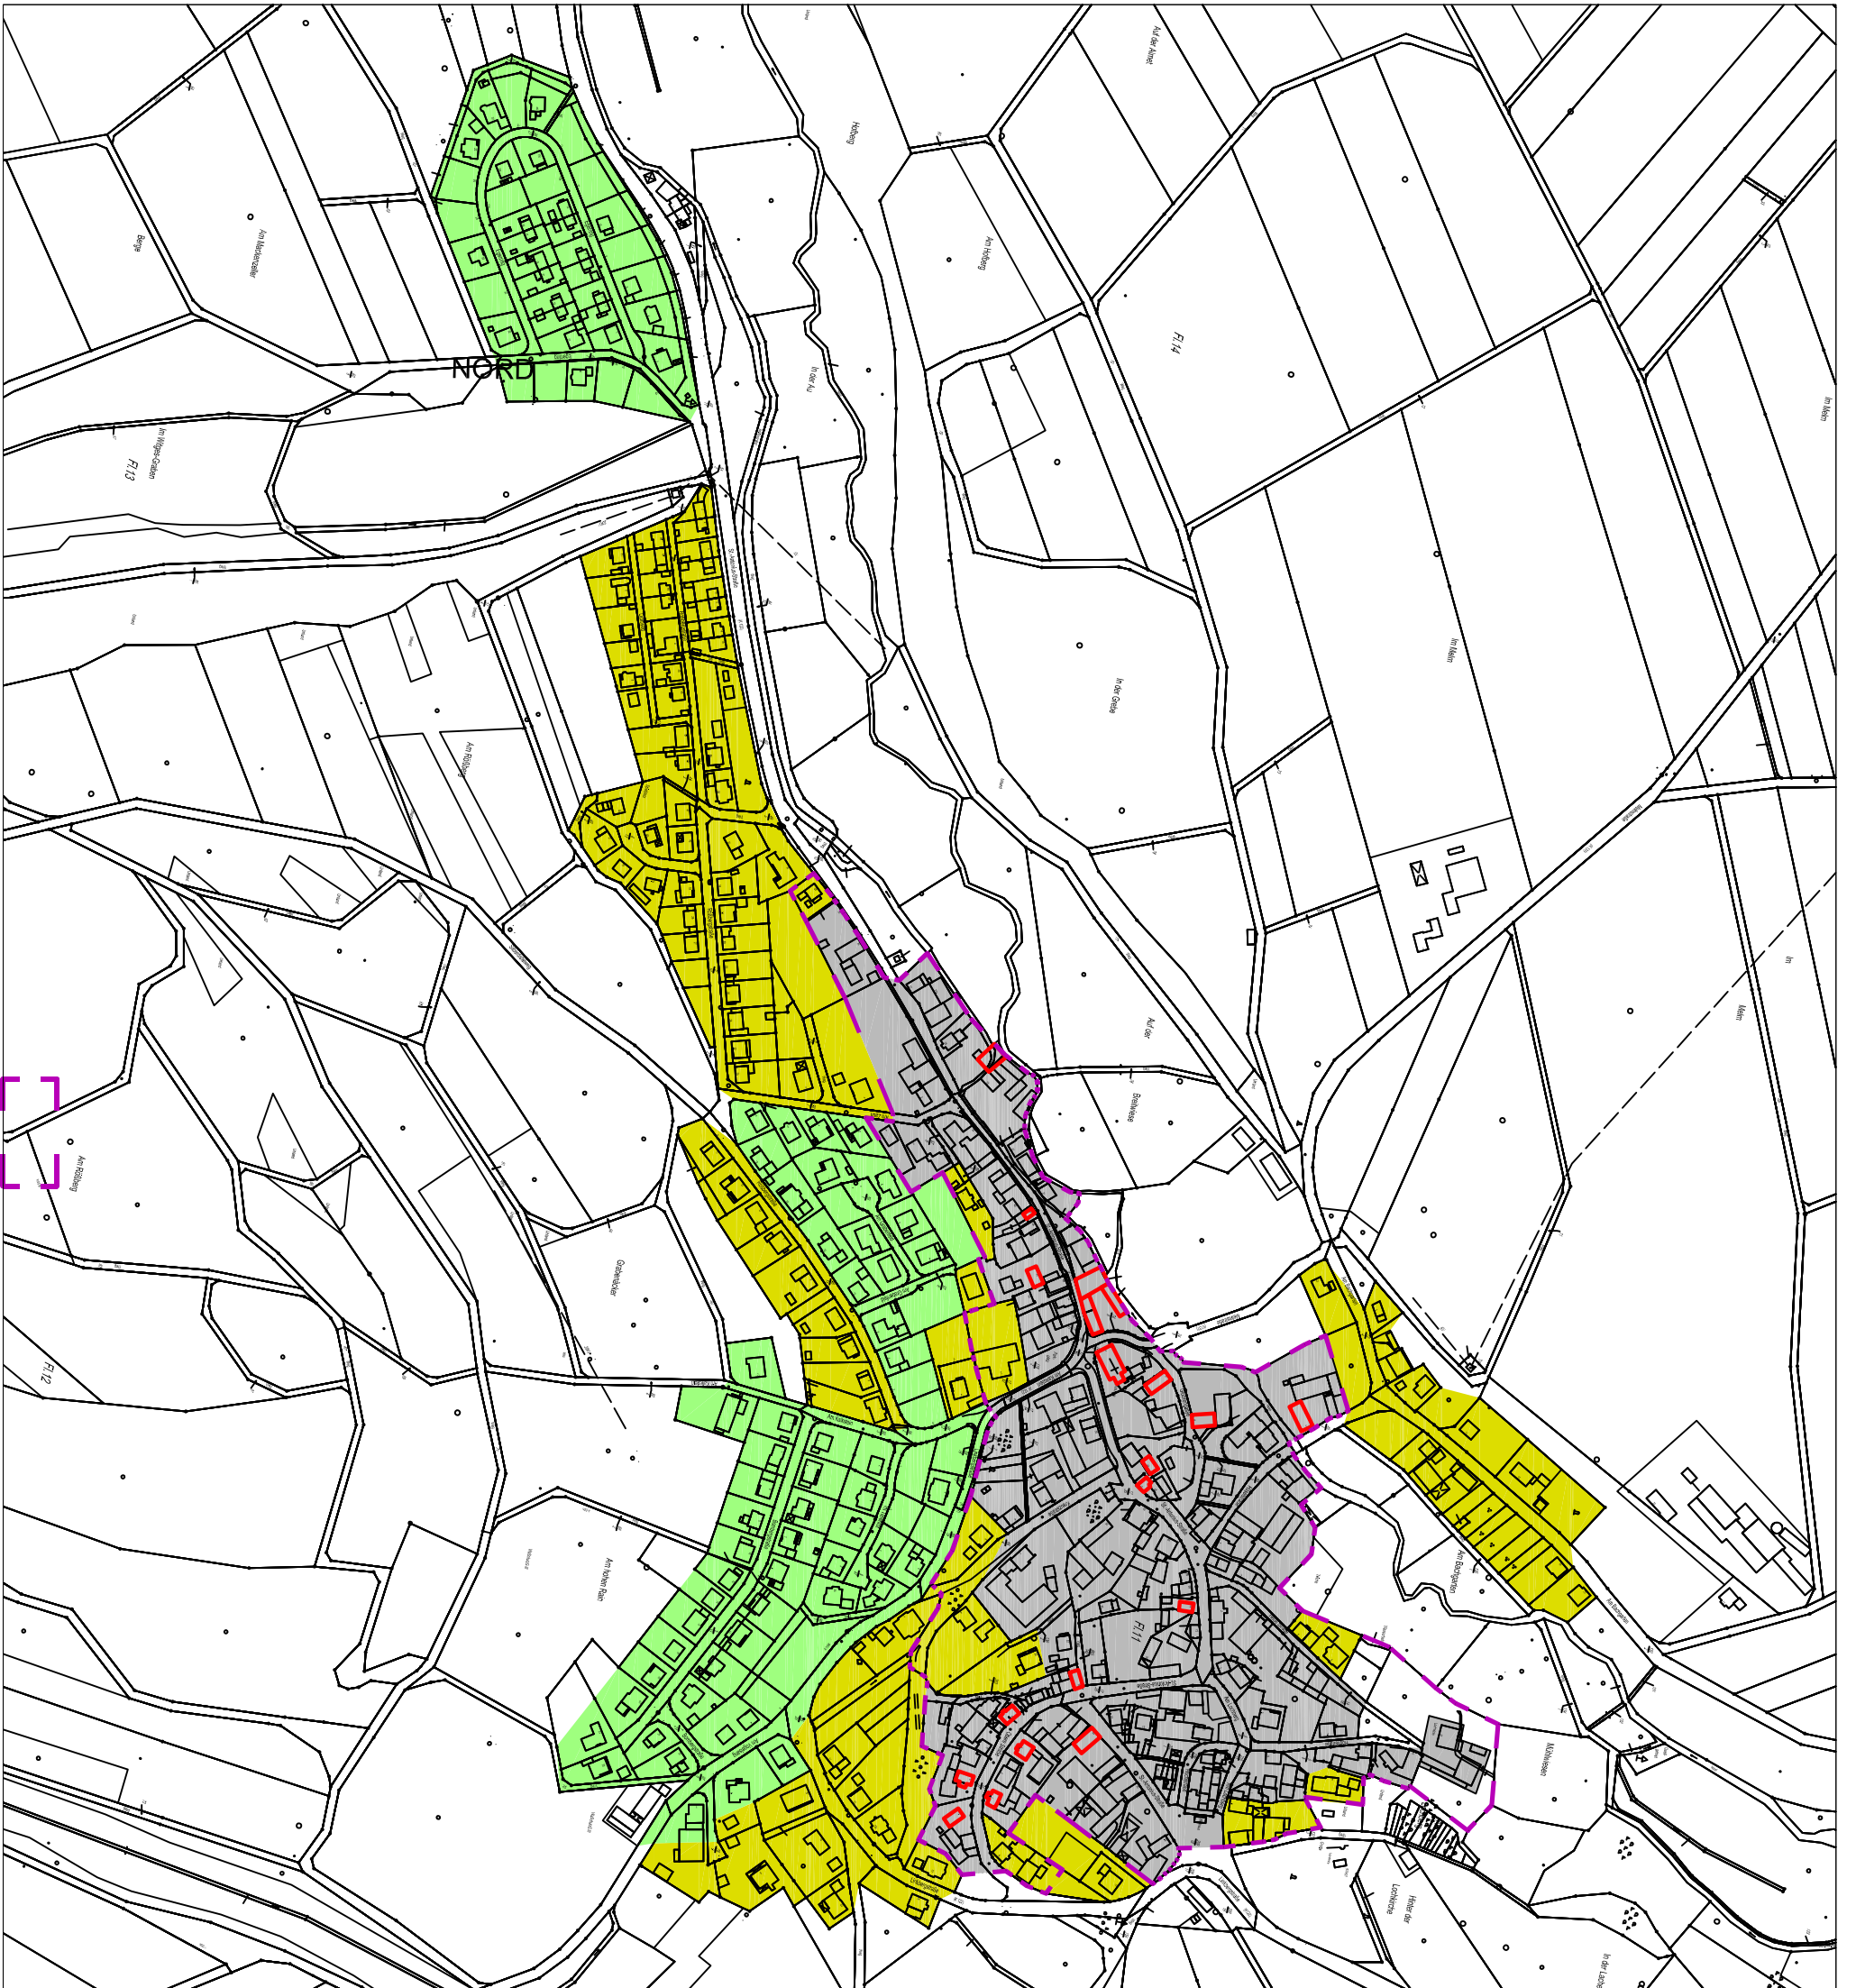

Legende:

-  Historischer Kernbereich
-  Kulturdenkmal
-  Siedlungsgebiete nach 1950
-  Siedlungsgebiete in rechtskräftigen Bebauungsplänen nach 1971

STT. GROSSENBACH - SIEDLUNGSENTWICKLUNG (1 : 5000)