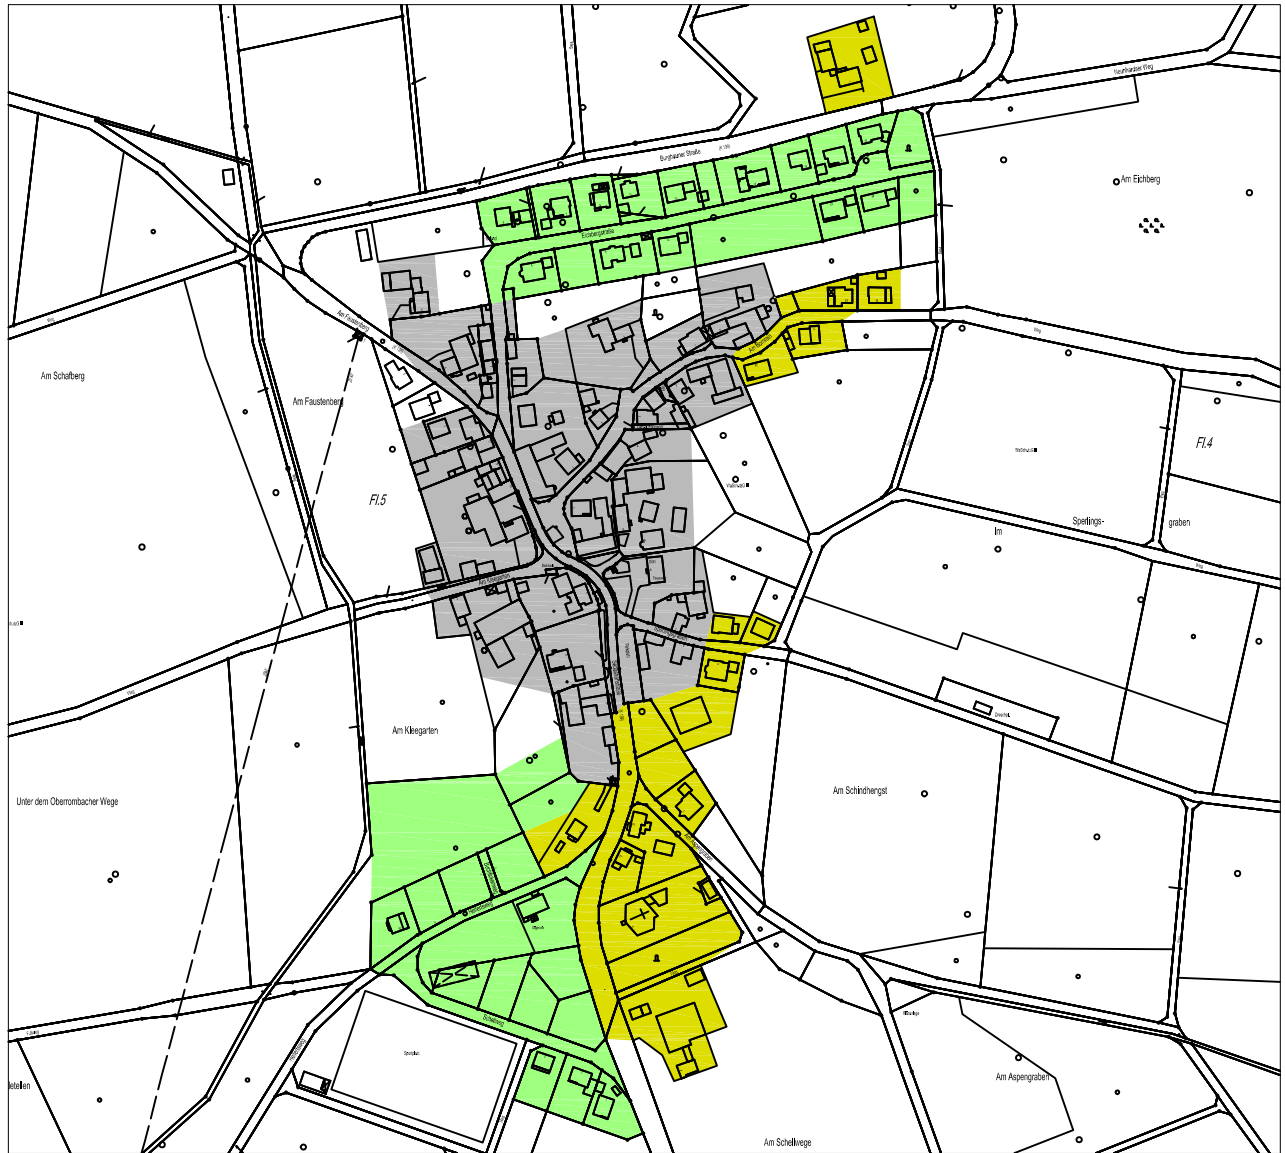

Herbertshöfe

Rudolphshan

Legende:

-  Historischer Kernbereich
-  Kulturdenkmal
-  Siedlungsgebiete nach 1950
-  Siedlungsgebiete in rechtskräftigen Bebauungsplänen nach 1966